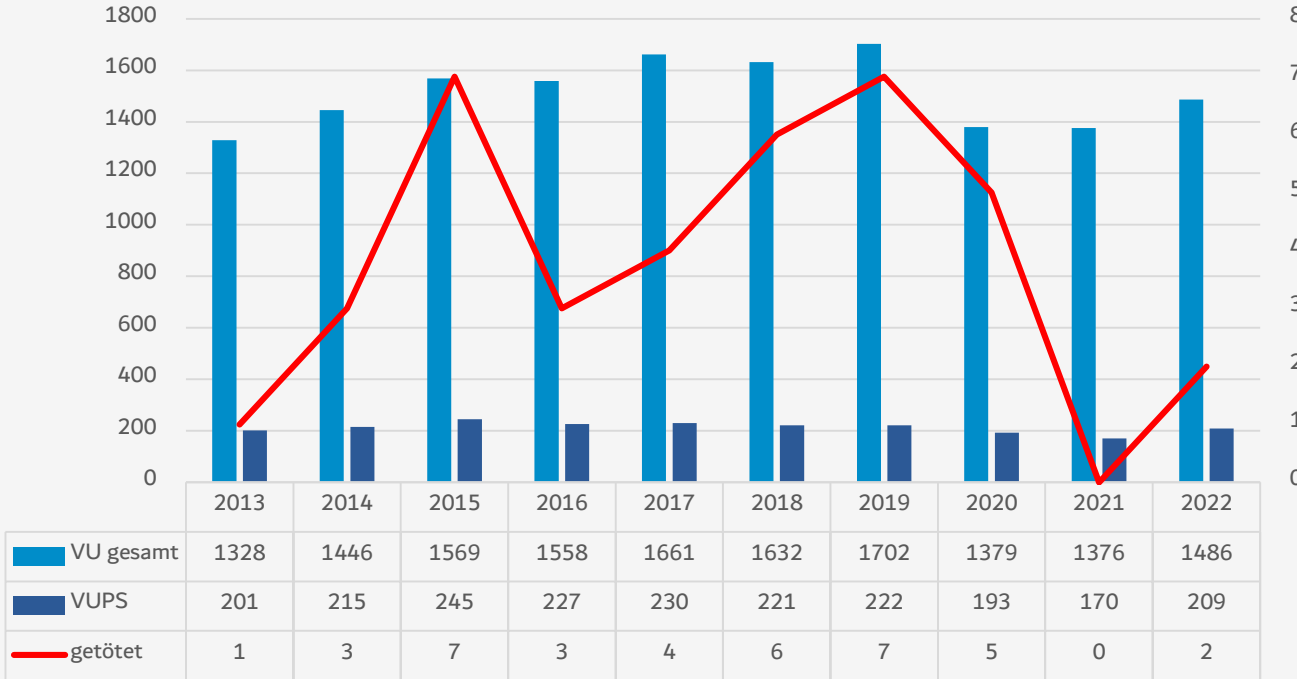

Sicherheitsbericht

für die Gemeinde

Aßling

Anzahl der Straftaten – PI Ebersberg

-2,3%

Anzahl der Straftaten - Aßling

Häufigkeitszahl – Straftaten pro 100.000 Einwohner

Deutschland 6762

Bayern 4260

Lkr. Ebersberg 3215

Aßling 1353

Verkehrsunfälle – PI Ebersberg

■ VU gesamt
 ■ VUPS
 — getötet

Prävention

7702 Kontakte

570 vollendete Taten (Vorjahr **83**)
(**389** über Messenger)