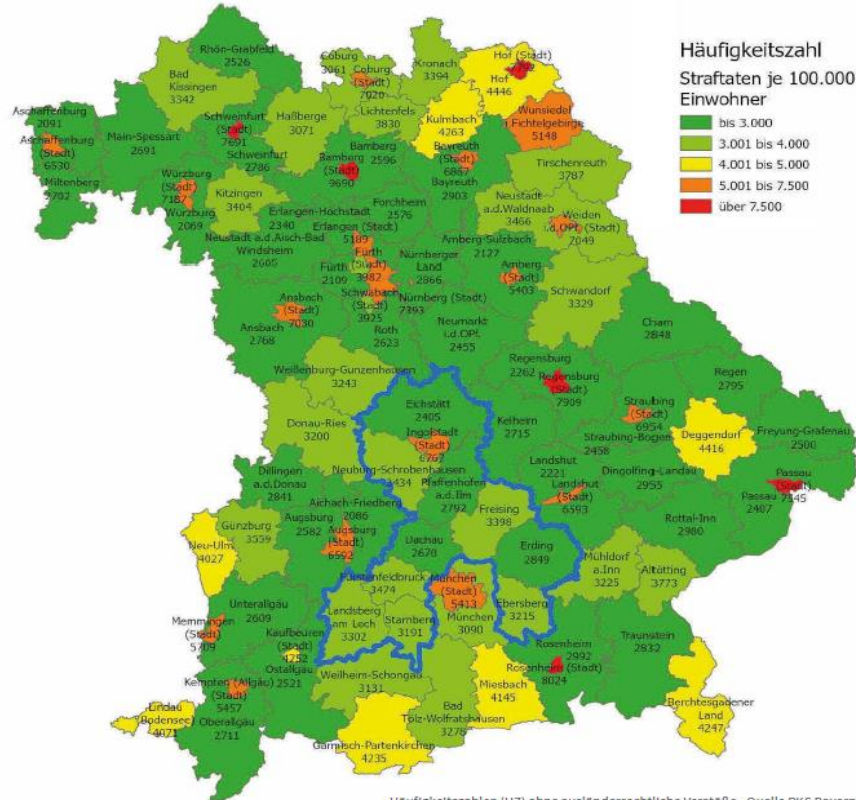

Sicherheitsbericht

für die Gemeinde

Aßling

Anzahl der Straftaten – PI Ebersberg

-2,3%

Anzahl der Straftaten - Aßling

Häufigkeitszahl – Straftaten pro 100.000 Einwohner

Deutschland 6762

Bayern 4260

Lkr. Ebersberg 3215

Aßling 1353

Verkehrsunfälle – PI Ebersberg

■ VU gesamt
 ■ VUPS
 — getötet

Prävention

7702 Kontakte

570 vollendete Taten (Vorjahr **83**)
(**389** über Messenger)