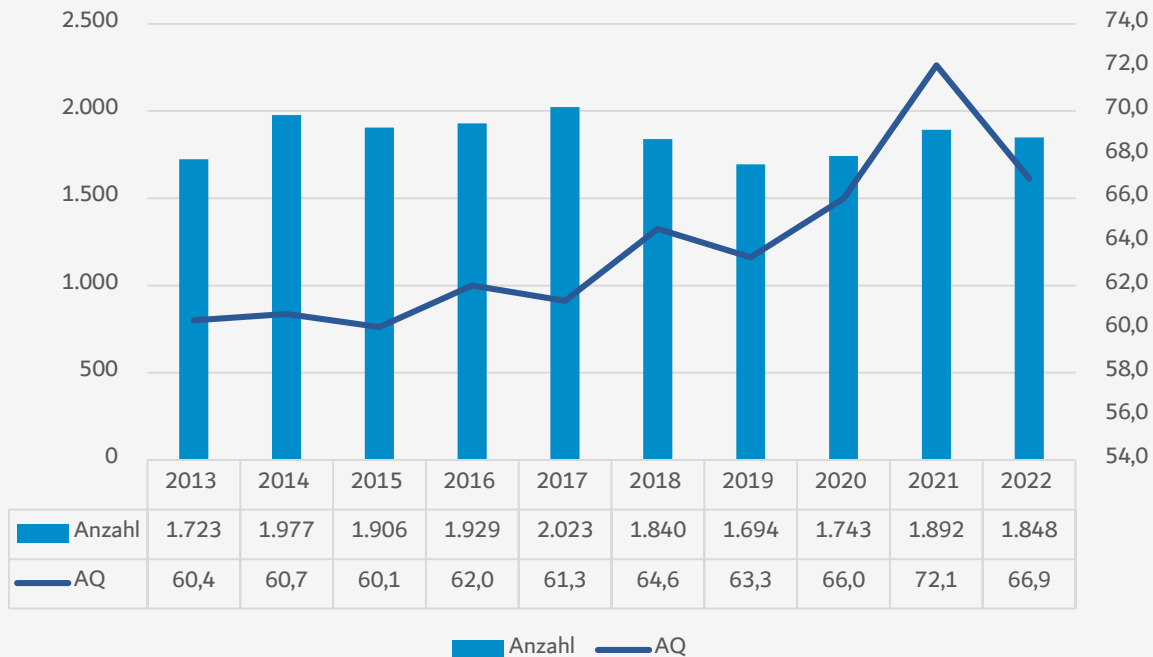

Sicherheitsbericht

für die Gemeinde

Aßling

Anzahl der Straftaten – PI Ebersberg

-2,3%

Anzahl der Straftaten - Aßling

Häufigkeitszahl – Straftaten pro 100.000 Einwohner

Deutschland 6762

Bayern 4260

Lkr. Ebersberg 3215

Aßling 1353

Verkehrsunfälle – PI Ebersberg

■ VU gesamt
 ■ VUPS
 — getötet

Prävention

7702 Kontakte

570 vollendete Taten (Vorjahr **83**)
(**389** über Messenger)