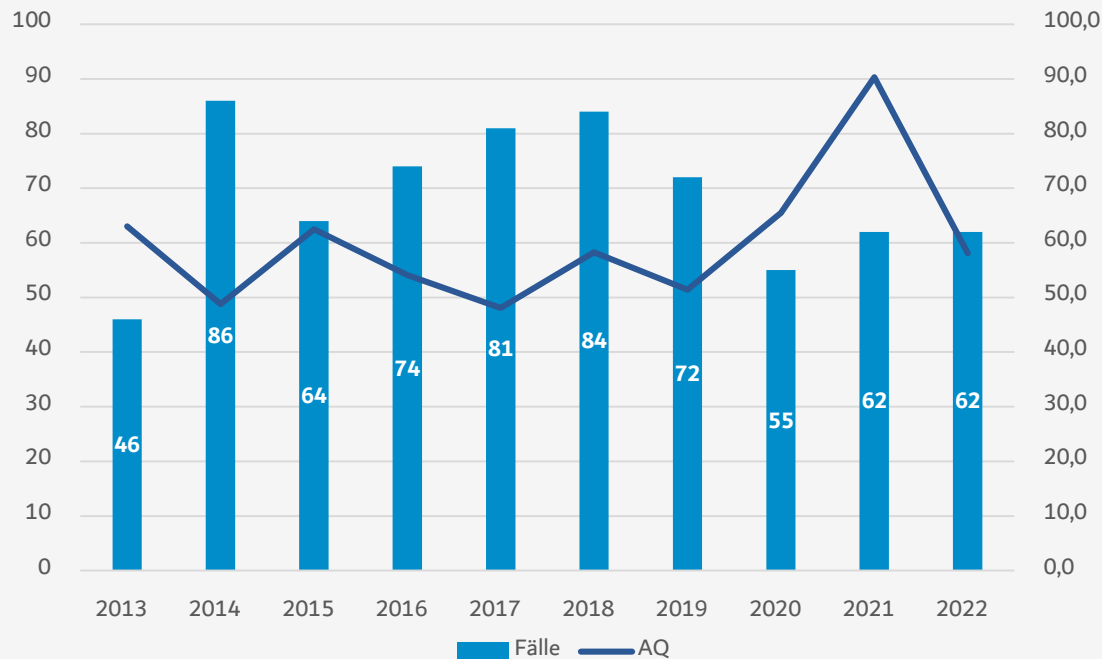

Sicherheitsbericht

für die Gemeinde

Aßling

Anzahl der Straftaten – PI Ebersberg

-2,3%

Anzahl der Straftaten - Aßling

Häufigkeitszahl – Straftaten pro 100.000 Einwohner

Deutschland 6762

Bayern 4260

Lkr. Ebersberg 3215

Aßling 1353

Verkehrsunfälle – PI Ebersberg

■ VU gesamt
 ■ VUPS
 — getötet

Prävention

7702 Kontakte

570 vollendete Taten (Vorjahr **83**)
(**389** über Messenger)